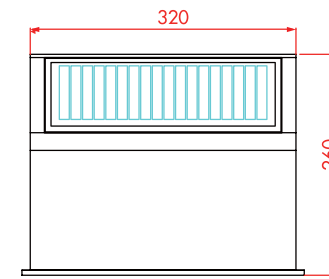

MS-260

태양광 스텝등

Solar Beacon Step Lighting

□ G2B 식별번호

• 단색 /MS-260	• 22734711
--------------	------------

□ 색상 / LED Color

New Verison

• Red /Blue /Yellow /Green /White

□ 도면 / CAD

□ 규격 / Specification

* 모델 Model	MS-260
* 크기 Size	D320 × W210 × H260
* 무게 Weight	±8.0Kg
* 재료 Material	Body : Steel & AL
* 방수 W-proof	IP 68
* 색상 Color	Red. Blue. Green. Yellow. White.
* 램프 Lamp	LED Lamp
* 전원 Power	Solar Powered
* 점등 On/Off	250~300Lux