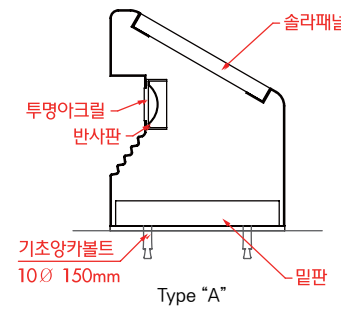

MS-260

태양광 스텝등

Solar Beacon Step Lighting

□ G2B 식별번호

• 단색 /MS-260	• 22734711
--------------	------------

□ 색상 / LED Color

New Verison

• Red /Blue /Yellow /Green /White

□ 도면 / CAD

□ 규격 / Specification

* 모델 Model	MS-260
* 크기 Size	D320 × W210 × H260
* 무게 Weight	±8.0Kg
* 재료 Material	Body : Steel & AL
* 방수 W-proof	IP 68
* 색상 Color	Red. Blue. Green. Yellow. White.
* 램프 Lamp	LED Lamp
* 전원 Power	Solar Powered
* 점등 On/Off	250~300Lux