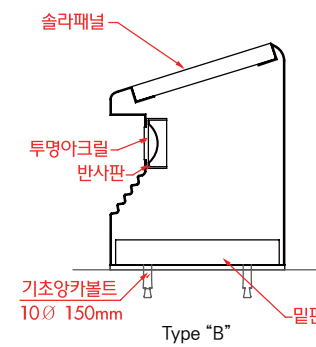

MS-260

태양광 스텝등

Solar Beacon Step Lighting

□ G2B 식별번호

• 단색 /MS-260	• 22734711
--------------	------------

□ 색상 / LED Color

New Verison

• Red /Blue /Yellow /Green /White

□ 도면 / CAD

□ 규격 / Specification

* 모델 Model	MS-260
* 크기 Size	D320 × W210 × H260
* 무게 Weight	±8.0Kg
* 재료 Material	Body : Steel & AL
* 방수 W-proof	IP 68
* 색상 Color	Red. Blue. Green. Yellow. White.
* 램프 Lamp	LED Lamp
* 전원 Power	Solar Powered
* 점등 On/Off	250~300Lux